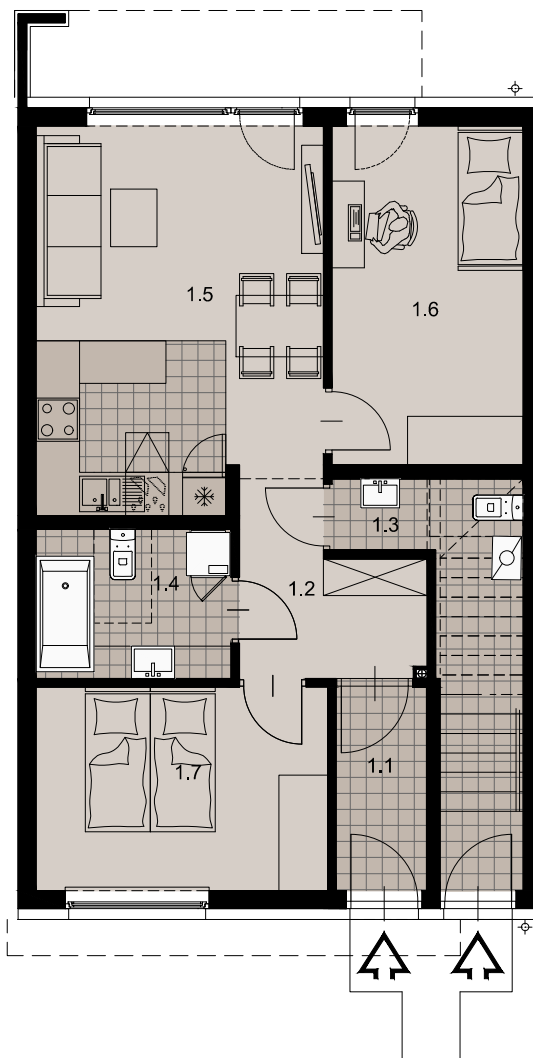

5a

KRAKÓW

DOBROWOLSKIEGO

PARTER

POWIERZCHNIA UŻYTKOWA

61,51 m²

ZESTAWIENIE POWIERZCHNI UŻYTKOWEJ

ozn	nazwa pomieszczenia	powierzchnia m ²	61,51
1.1	sień	3,40	
1.2	przedpokój	5,66	
1.3	wc	3,31	
1.4	łazienka	5,44	
1.5	pokój + aneks kuchenny	20,26	
1.6	pokój	12,23	
1.7	pokój	11,21	
	taras	8,35	

PARTER

Załącznik 4 do Prospektu Informacyjnego; Dobrowolskiego
Karta mieszkania z określeniem jego powierzchni, układ pomieszczeń.**PM development**