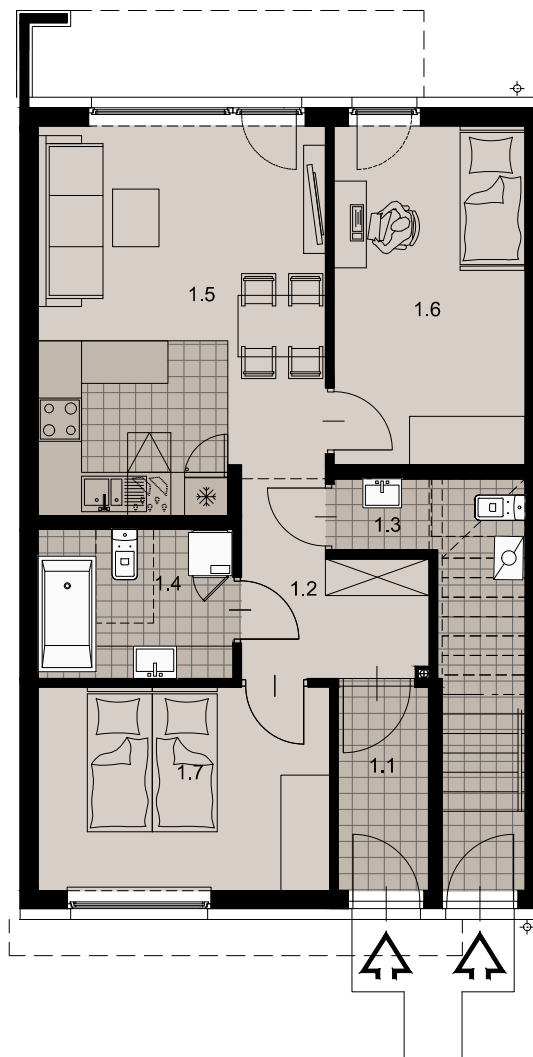

27a**KRAKÓW
DOBROWOLSKIEGO**

PARTER

POWIERZCHNIA UŻYTKOWA 61,51 m²

ZESTAWIENIE POWIERZCHNI UŻYTKOWEJ

ozn	nazwa pomieszczenia	powierzchnia m ²	61,51
1.1	sień	3,40	
1.2	przedpokój	5,66	
1.3	wc	3,31	
1.4	łazienka	5,44	
1.5	pokój + aneks kuchenny	20,26	
1.6	pokój	12,23	
1.7	pokój	11,21	
	taras	8,35	

PARTER

Załącznik 4 do Prospektu Informacyjnego; Dobrowolskiego
Karta mieszkania z określeniem jego powierzchni, układ pomieszczeń.**PM development**