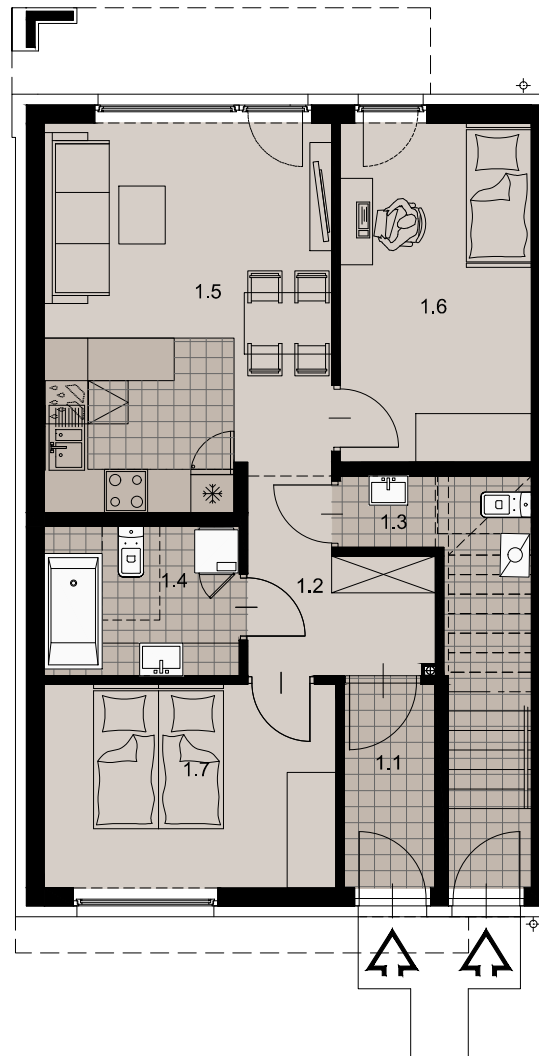

21a**KRAKÓW
DOBROWOLSKIEGO**

PARTER

POWIERZCHNIA UŻYTKOWA 61,51 m²

ZESTAWIENIE POWIERZCHNI UŻYTKOWEJ

ozn	nazwa pomieszczenia	powierzchnia m ²	61,51
1.1	sień	3,40	
1.2	przedpokój	5,66	
1.3	wc	3,31	
1.4	łazienka	5,44	
1.5	pokój + aneks kuchenny	20,26	
1.6	pokój	12,23	
1.7	pokój	11,21	
taras		8,35	

PARTER

Załącznik 4 do Prospektu Informacyjnego; Dobrowolskiego
Karta mieszkania z określeniem jego powierzchni, układ pomieszczeń.**PM development**