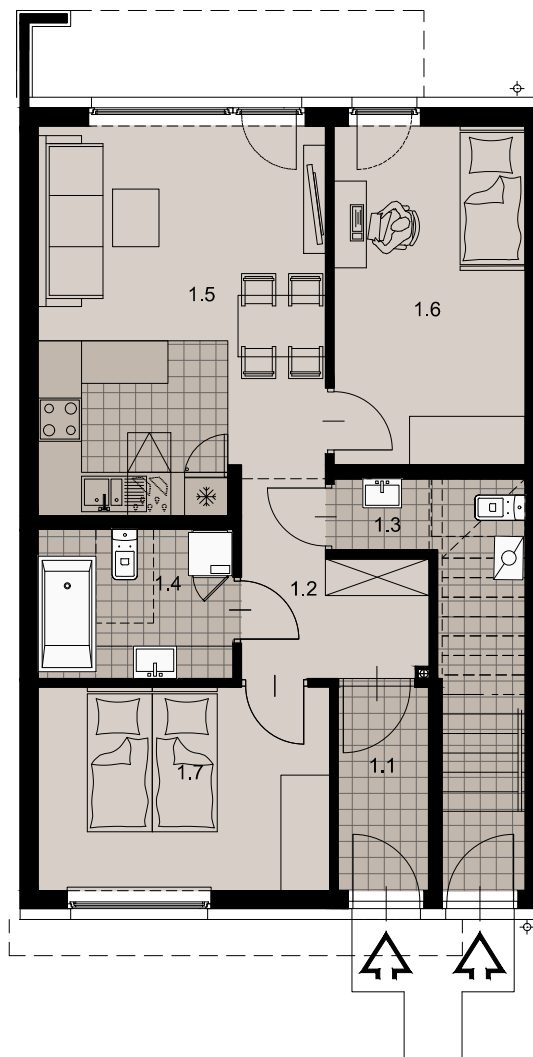

11a

KRAKÓW

DOBROWOLSKIEGO

PARTER

POWIERZCHNIA UŻYTKOWA

61,51 m²

ZESTAWIENIE POWIERZCHNI UŻYTKOWEJ

ozn	nazwa pomieszczenia	powierzchnia m ²	61,51
1.1	sień	3,40	
1.2	przedpokój	5,66	
1.3	wc	3,31	
1.4	łazienka	5,44	
1.5	pokój + aneks kuchenny	20,26	
1.6	pokój	12,23	
1.7	pokój	11,21	
	taras	8,35	

PARTER

Załącznik 4 do Prospektu Informacyjnego; Dobrowolskiego
Karta mieszkania z określeniem jego powierzchni, układ pomieszczeń.

PM development